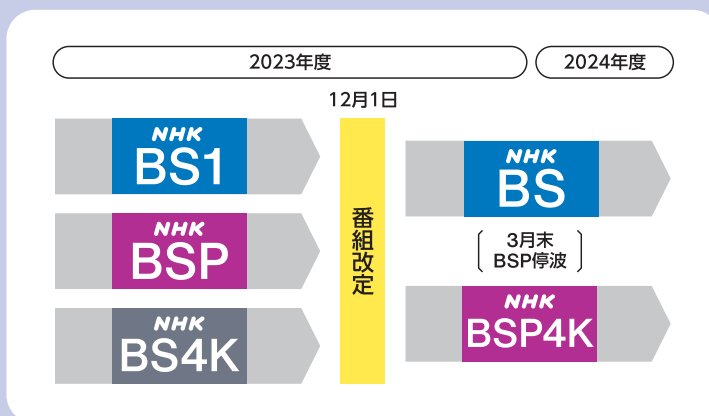

2023年12月に番組改定を行い、 「NHK BS」と 「NHK BSプレミアム4K」がスタート

NHK
BS

BS1とBSプレミアムの魅力を凝縮

NHKBS放送に
ついてはこちら

番組情報や視聴方法をご案内
<https://www.nhk.or.jp/bs/>

NHK
BSP4K

超高精細映像の特徴をより生かしたプレミアム4K

「NHK BS」

「BS1」と「BSプレミアム」の魅力を凝縮。現在、両チャンネルでお楽しみいただいている番組の多くは、引き続きこのチャンネルでご覧いただけます。

「NHK BS プレミアム4K」

本物感・臨場感あふれる高精細映像の特徴を生かした見ごたえのある番組をお届け。

「NHK BS」で引き続きご覧いただける 「BS1」と「BSプレミアム」の主な番組

現在 BS1でお楽しみいただいている「ワールドニュース」や「国際報道2023」などのニュース・国際情報、そして、「MLB」「プロ野球」や「サッカーJリーグ」などのスポーツ中継や関連する番組などは、引き続き「NHK BS」でご覧いただけます。

現在 BS プレミアムでお楽しみいただいている「ワイルドライフ」「世界ふれあい街歩き」「新日本風土記」「にっぽん百名山」「にっぽん縦断こころ旅」などの自然番組や紀行番組、「英雄たちの選択」などの教養番組や「新・BS日本のうた」などのエンターテインメント番組、「プレミアムドラマ」「プレミアムシネマ」などのドラマや映画も、引き続き「NHK BS」でご覧いただけます。

さらに、現在BSプレミアムで放送している「連続テレビ小説」や「大河ドラマ」の先行放送は、「NHK BS」の同じ時間で放送します。

NHKBSのおすすめ番組

新・BS日本のうた

＜日曜 午後7時30分＞

日本人の心に深く残る歌の数々、多くの人々の支持を集め長年親しまれている「日本のスタンダードナンバー」ともいべき名曲を紹介する、音楽番組です。

NHKBSプレミアム4Kのおすすめ番組

ワイルドライフ

＜月曜 午後7時30分＞

最新の撮影機材を駆使し、これまで誰も見たことのない斬新な映像で、驚きと感動に満ちた大自然の素顔を映し出す。世界各地に暮らす生きものたちの姿を通して地球の鼓動を描く本格的な自然番組。