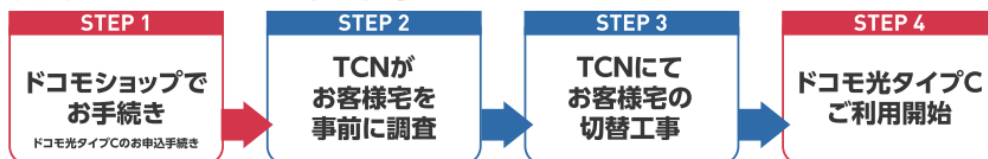

お申し込みからご利用の流れ…

「新規にお申し込みをされる方の場合」

「TCNのインターネットをご利用中の場合」