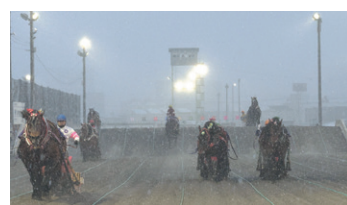

■ばん馬 北の大地を駆ける

世界で唯一の「ばんえい競馬」を走る馬は、古くから北海道の開拓と農業の発展になくてはならない存在だった。-20度を下回る十勝の厳冬期…早朝訓練では、力強くそりをひいてトレーニングを行う。全身から白い湯気を上げ昇ったばかりの太陽に照らされる姿は、まさに圧巻。北海道の人々と苦楽を共にしてきたばん馬たちの迫力と魅力を伝える。
<帯広シティーケーブル>